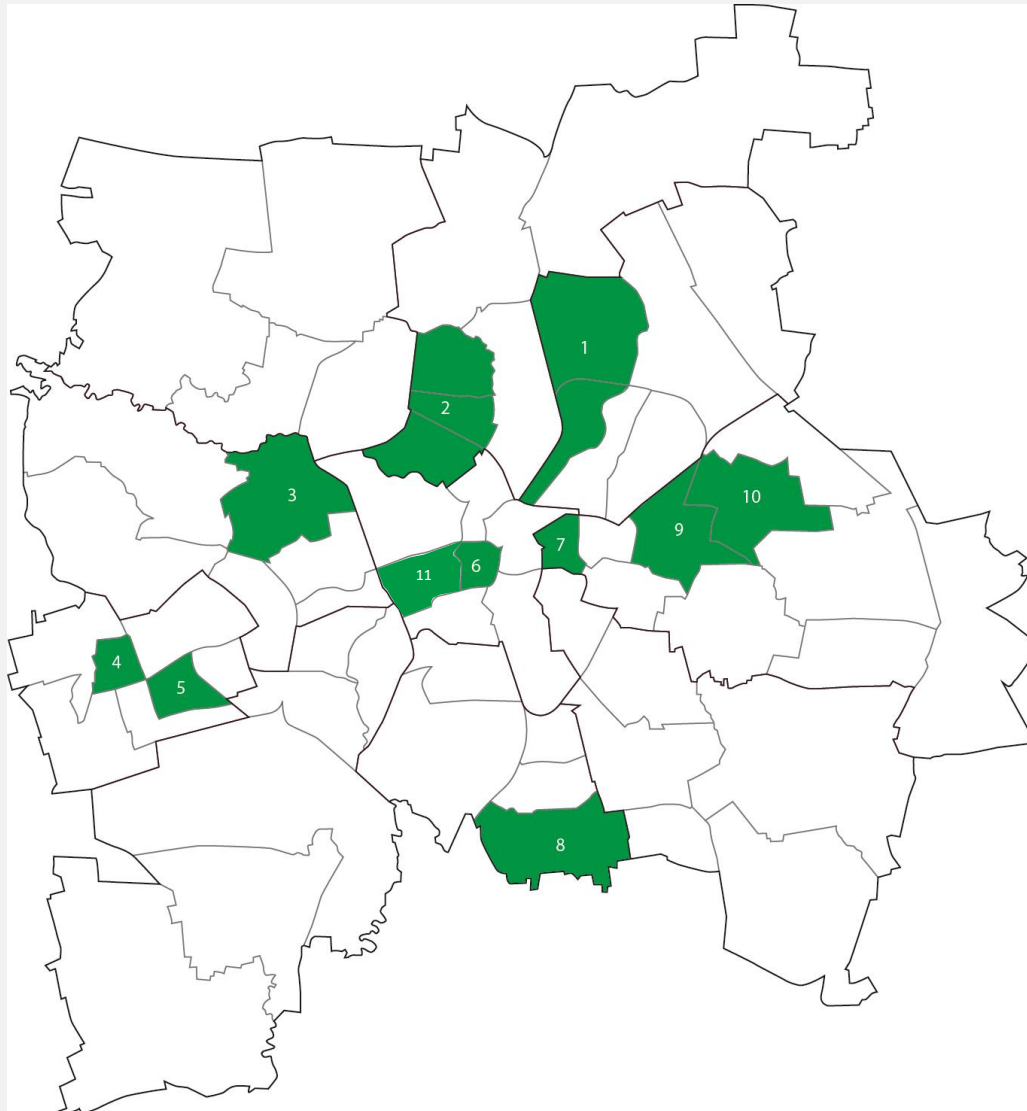

# **STIFTUNGSFAMILIE**

## **BSW & EWH**

**Betriebliche Kinderbetreuung**

Informationen für Eltern am Standort Leipzig

FRÖBEL-Kitas und Kita „Knirpsenland“

# Standorte der Fröbel- Kindertagesstätten

1. Mockau  
Kindergarten „Fröbelchen“
2. Gohlis  
Kindergarten „Entdeckerland“  
Kindergarten „Riesen- und Zwergenland“
3. Leutzsch  
Kindergarten „Waldkindergarten“
4. & 5. Grünau  
Kindergarten „Am Kulkwitzer See“  
Kinderwerkstatthaus „Groß und Klein“
6. Zentrum  
Kita „Knirpsenland“ (Träger: KV Leipzig)  
Kita „EinSteinchen“<sup>\*\*</sup>  
Kindergarten „Am Gutenbergplatz“<sup>\*\*</sup>  
(\* Kooperation mit dem Studentenwerk Leipzig.  
Vorrangig für Kinder studentischer Eltern.)
7. Schönefeld  
Kindergarten „Spielhaus“
8. Döhlitz  
Naturkindergarten „Wassermühle“
9. Sellerhausen  
Kindergarten „Mäusekiste“  
Kindergarten „Sonnenstrahl“
10. Paunsdorf  
Kindergarten „Zwergenland“
11. Zentrum-West / Universität  
Kindergarten „Am Elsterbecken“