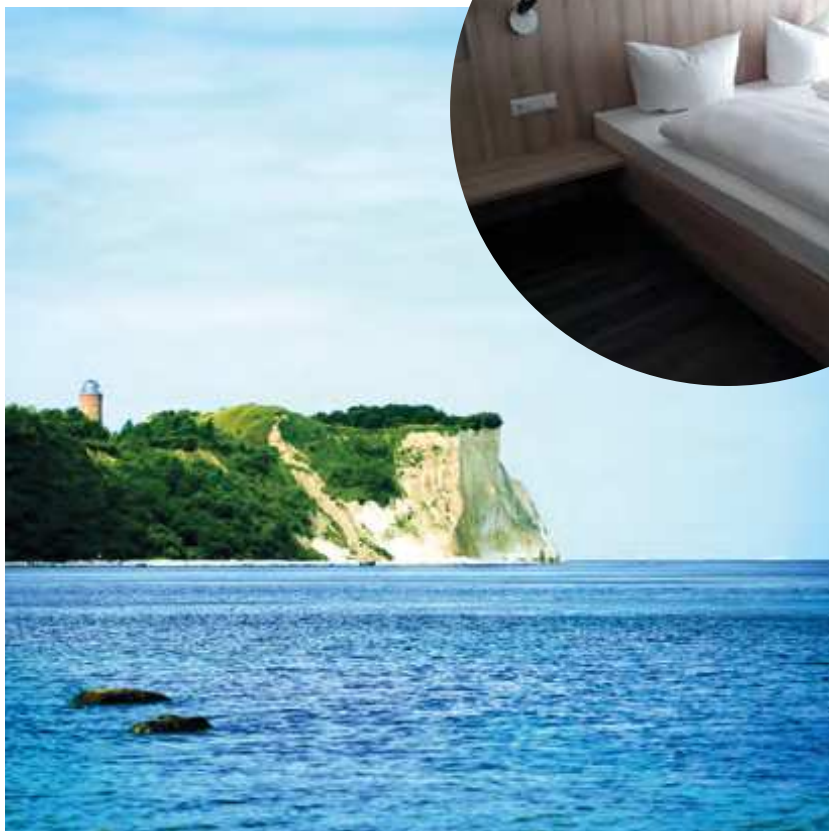

2 Zimmer-Wohnungen:

Exklusiv: Neuwertige, sehr moderne und großzügige 42–48 m² 2 Zimmer-FeWo mit kleinem Balkon. Eine dieser Wohnung verfügt über ein behindertenfreundliches Bad und ist auf Anfrage gezielt buchbar. Küchenzeile mit Spülmaschine.

Komfort: Ansprechende, großzügige rd. 34–37 m² 2 Zimmer-FeWo mit rd. 4 m² Balkon in ruhiger Lage. Küchenzeile mit Spülmaschine.

Basic: Ansprechende, großzügige 36 m² 2 Zimmer-FeWo in ruhiger Lage mit Beeinträchtigung hinsichtlich des Blickes (Nähe Parkplatz). Küchenzeile mit Spülmaschine.