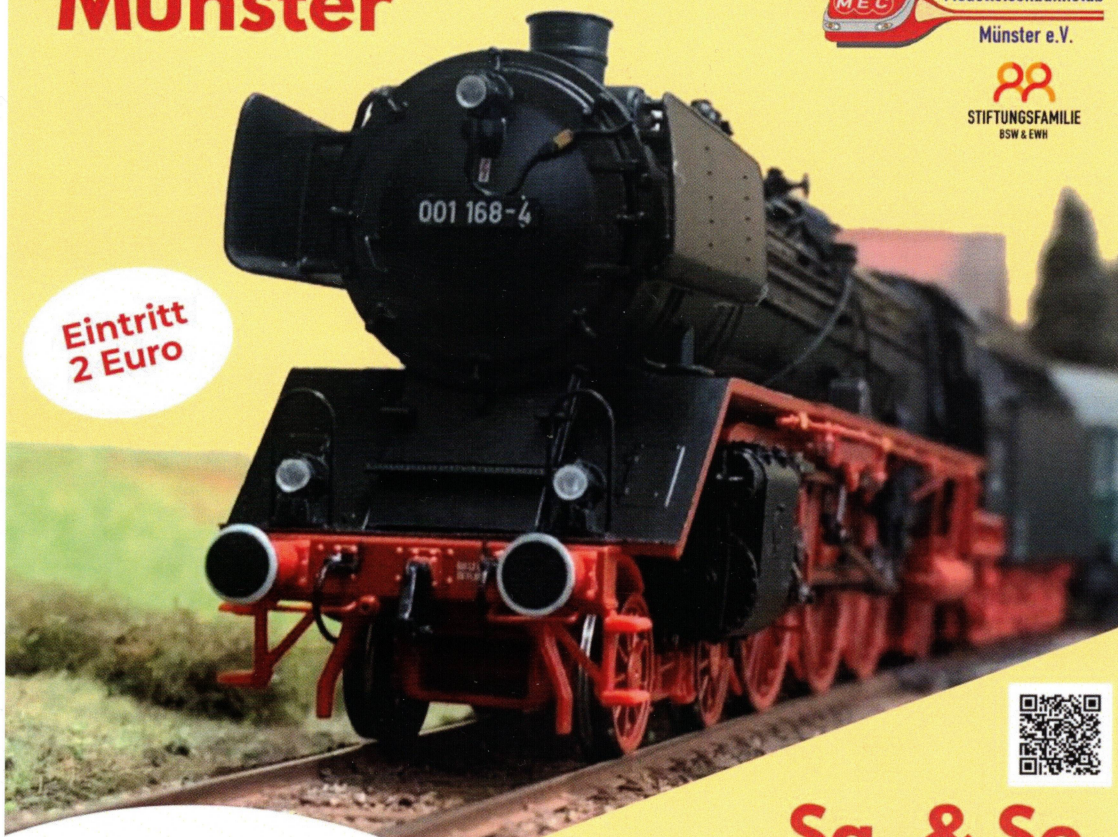

MODELLBAHN AUSSTELLUNG

Münster

Modelleisenbahnclub

Münster e.V.

STIFTUNGSFAMILIE
BSW & EWR

Eintritt
2 Euro

Große H0- Modulanlage

Mit Motiven aus Münster