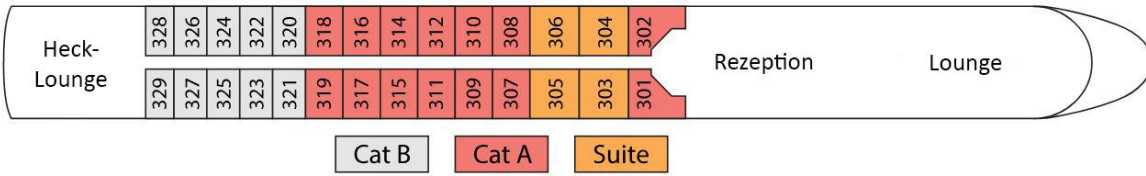

Sun Deck

Empress Deck

Countess Deck

Duchess Deck

Empress Deck

4 Suiten mit französischem Balkon

24 – Außenkabinen mit französischem Balkon

Countess Deck

4 Suiten mit französischem Balkon

24– Außenkabinen mit französischem Balkon

Duchess Deck

13 x – Außenkabinen mit Fenster (nicht zu öffnen)