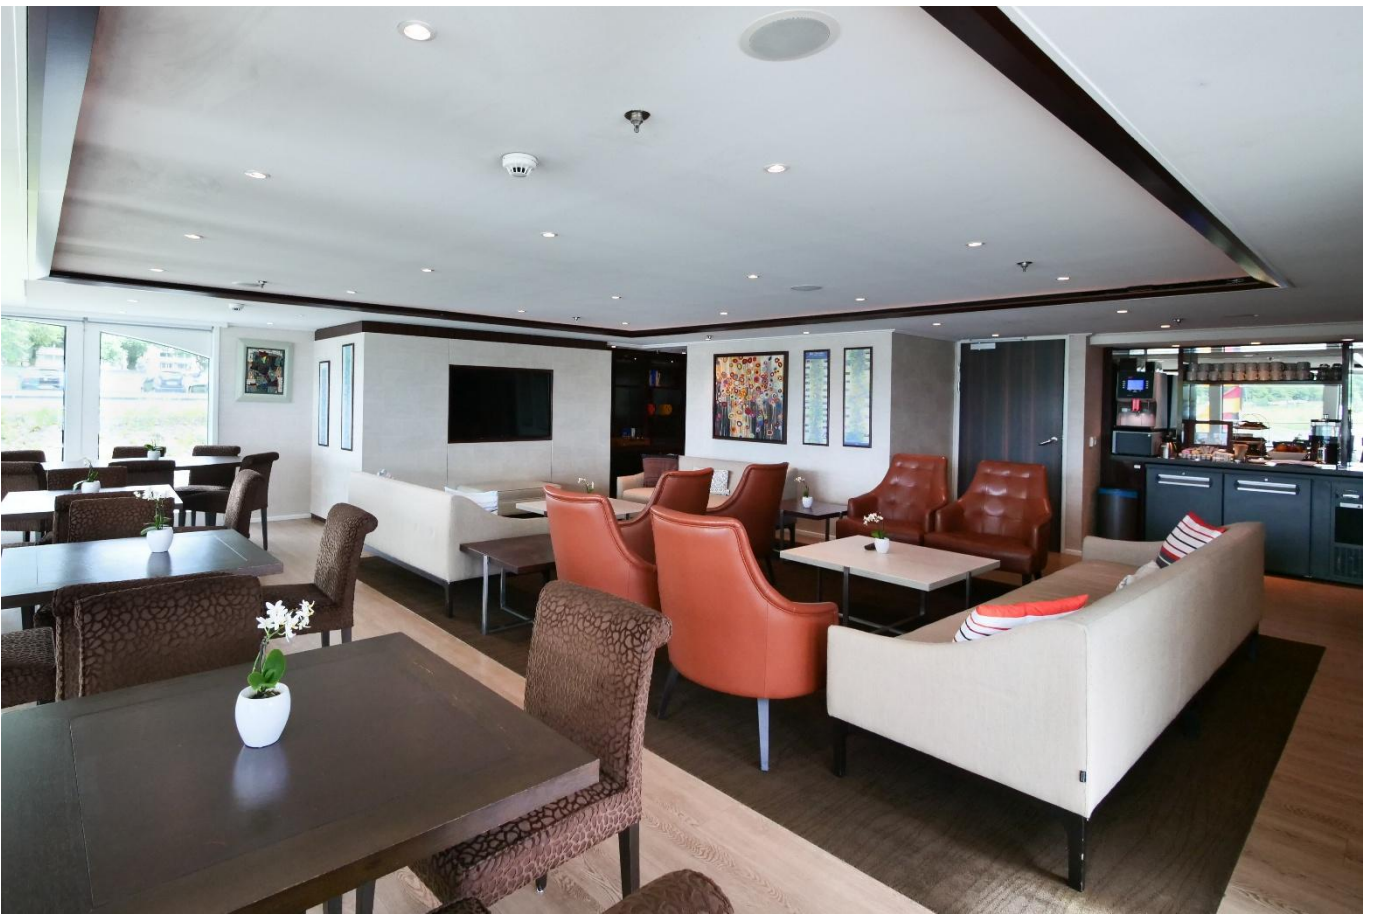

Empfangsbereich (Verdi)

Lounges & Bar (Verdi)

Restaurant (Verdi)

Kabine & Bad Duchess Deck (13 x mit Fenster, ca. 13 qm)

Kabine & Bad Countess & Empress Decks (28/20 x mit franz. Balkon,ca.16/14 qm)

Suite & Bad Countess & Empress Decks (8 x mit franz. Balkon, ca 19,5 qm)